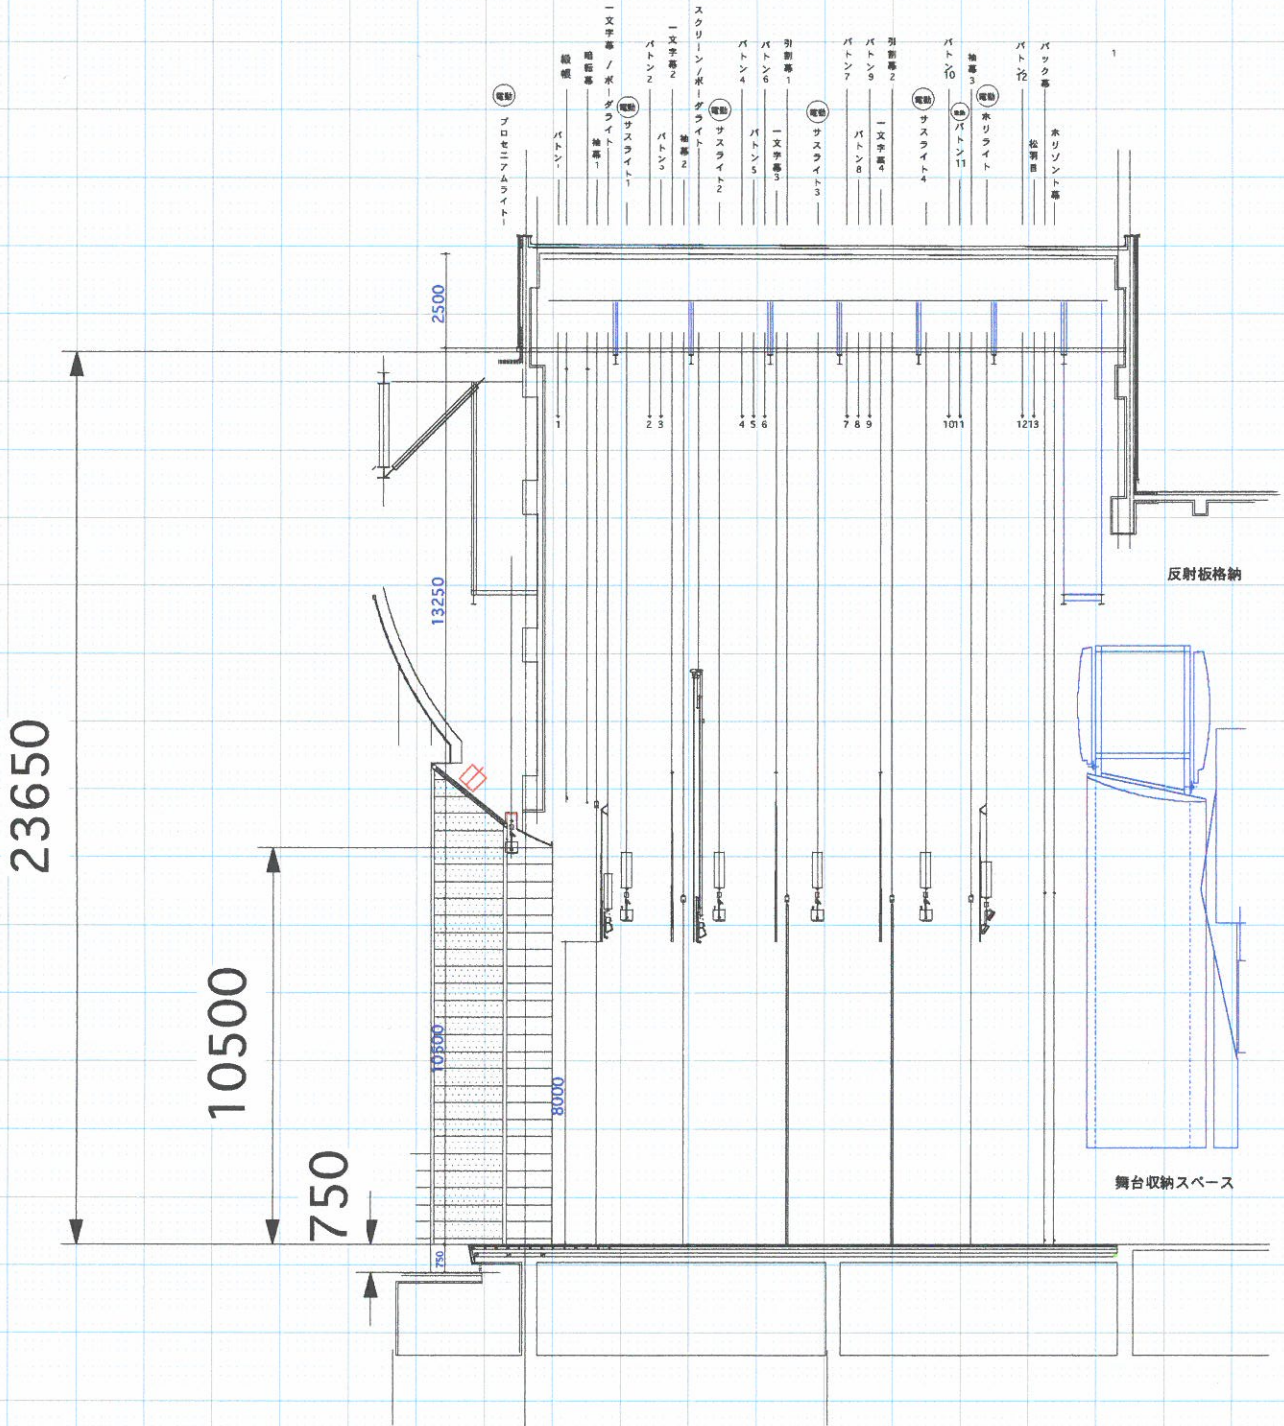

とびきり

バトン

芯まで

21.45m

バトン11 (電動)を除く

1B

16.50m

2B (スクリーン)

14.40m

SUS

15.90m

まなみーる 市民会館大ホール 断面図 1/200(A-4)