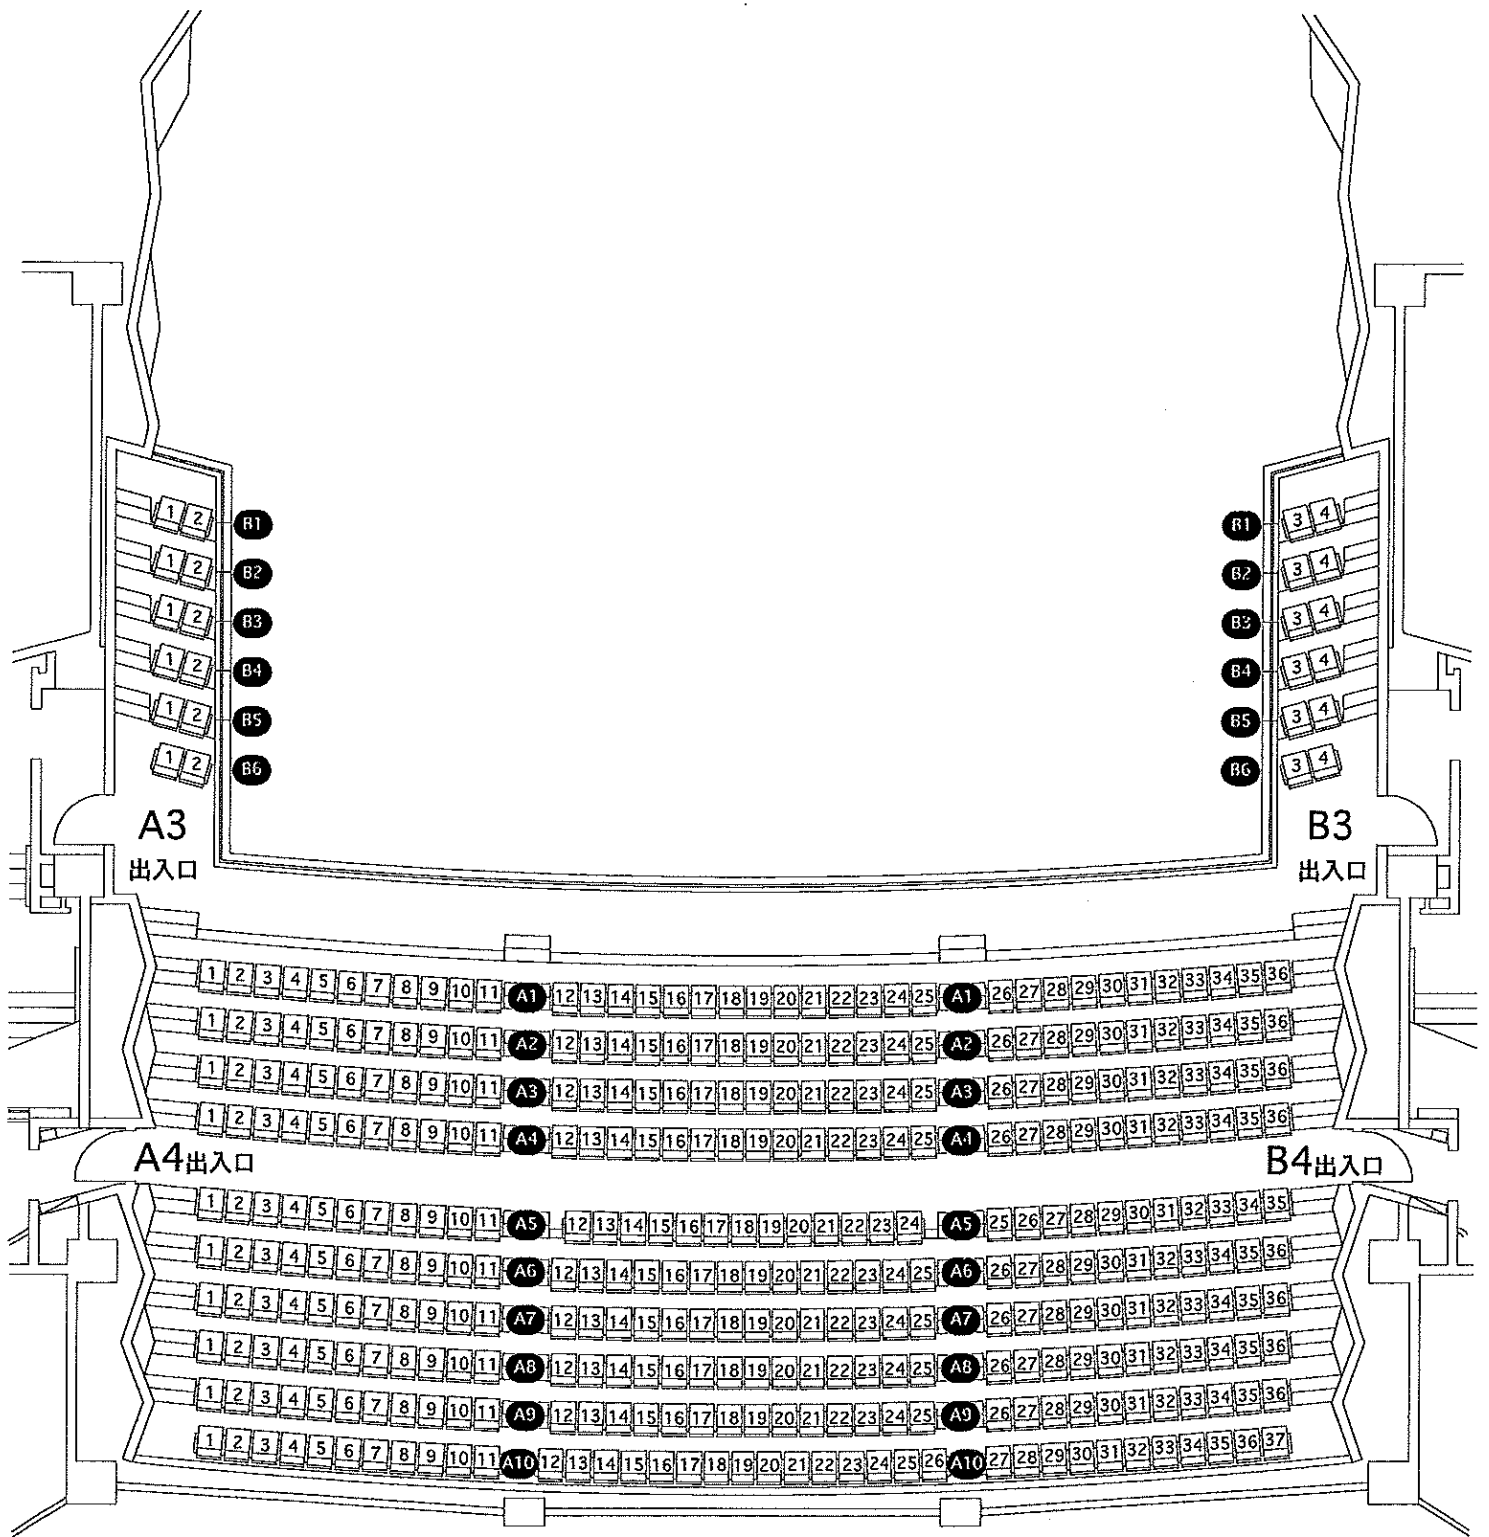

市民会館 1,2階 客席図 1/150(A-4)

1,2階席781席 全席1165席
3階席384席

市民会館 3階 客席図 1/150(A-4)

1,2階席781席 全席1165席
3階席384席